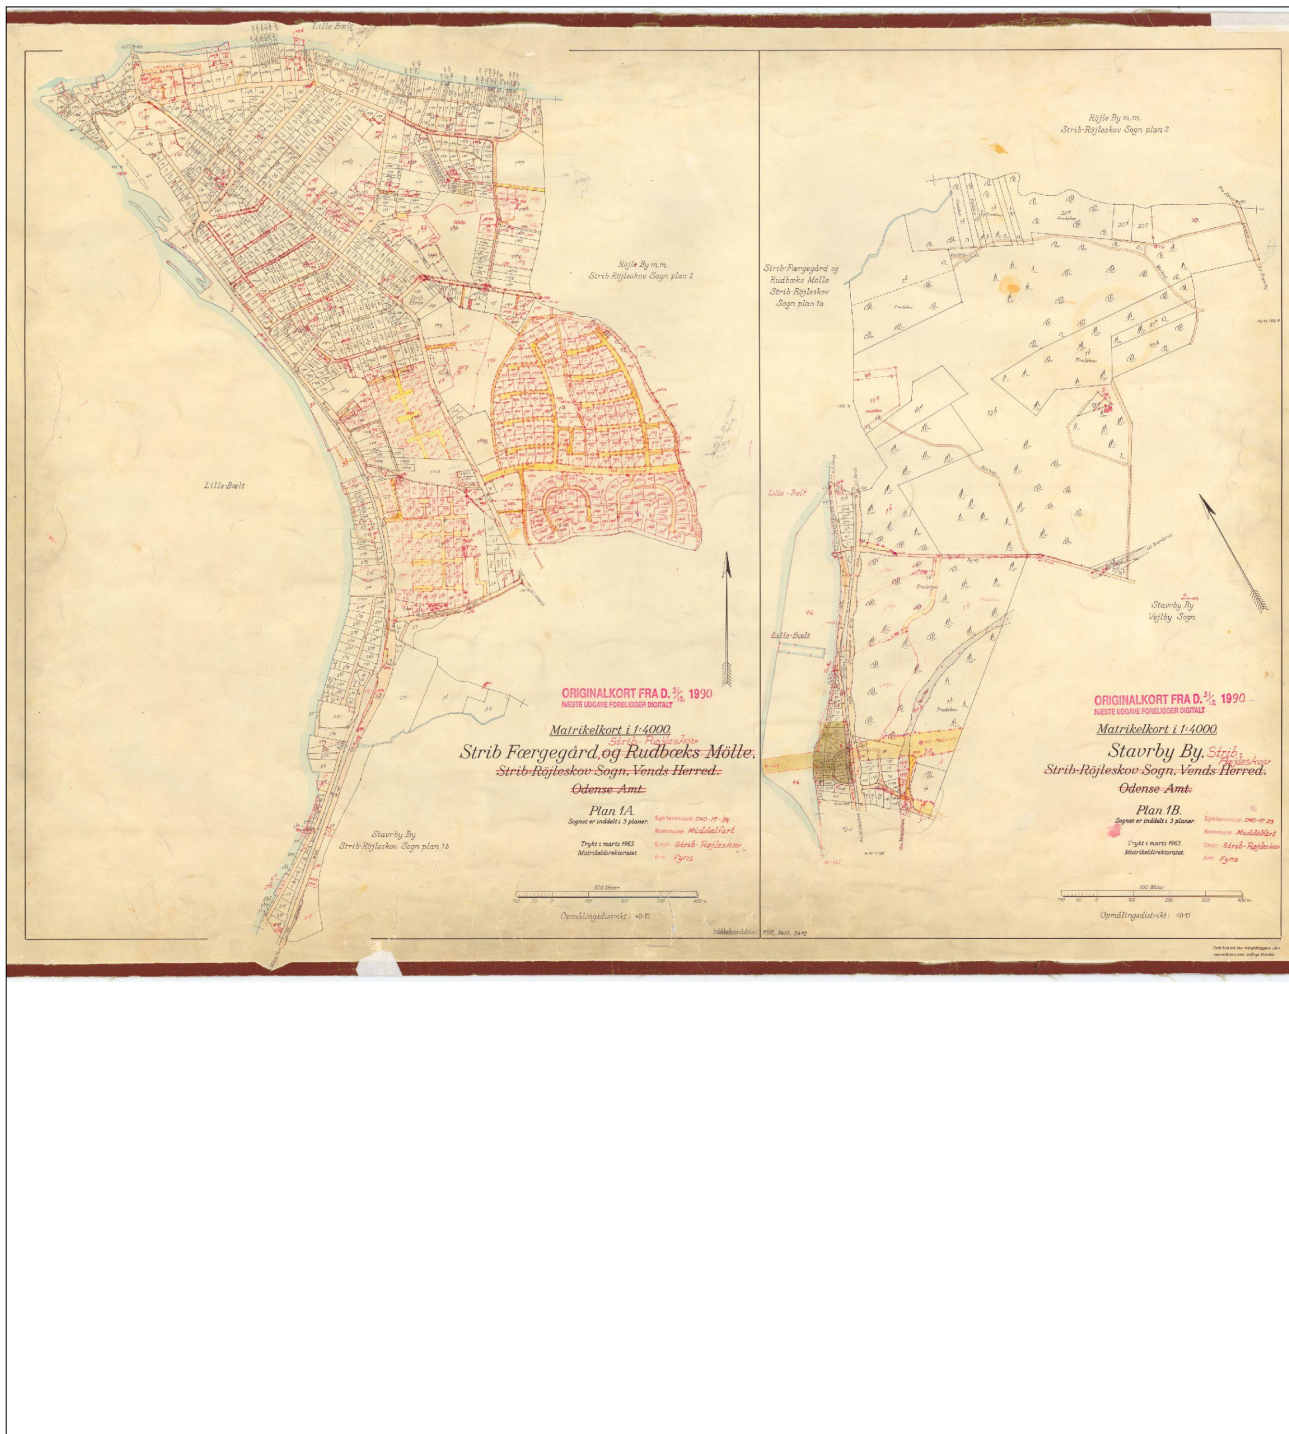

Matrikelkort på Nettet

Kortets gyldighedsperiode: 1963 - 1990

Kortets oprindelige målestok: 1:4000

Ejerlav registreret på kortet: 'Staurby By, Strib-Røjleskov' (0401753) Plan: 1a+b, 'Strib-Færgegård, Strib-Røjleskov' (0401754) Plan: 1a+b

Dato for udskrift: 29-11-2016

Kortet er printet i målestok: 1:20436

Egne noter: